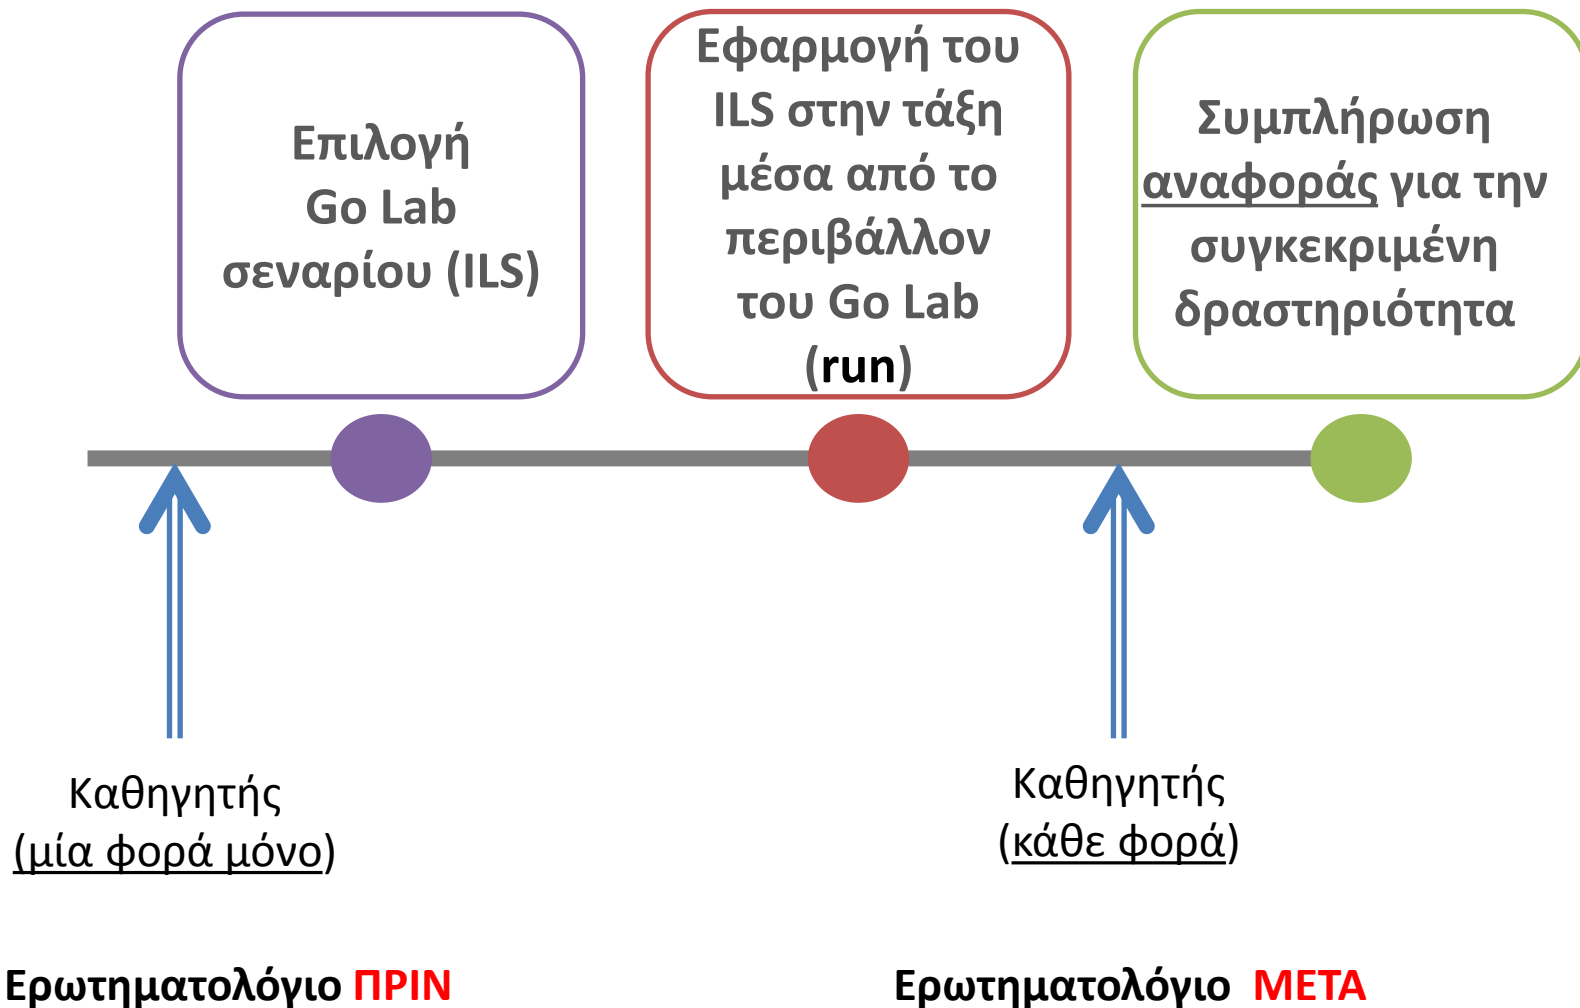

# Εφαρμογή **ISE**

# Εφαρμογή **Go Lab**

# Ατομικός Στόχος ISE / Go Lab για κάθε πρεσβευτή

10 σχολεία

Κάθε σχολείο  
2 runs

Min. 1  
run/σχολείο

Σύνολο 20 runs