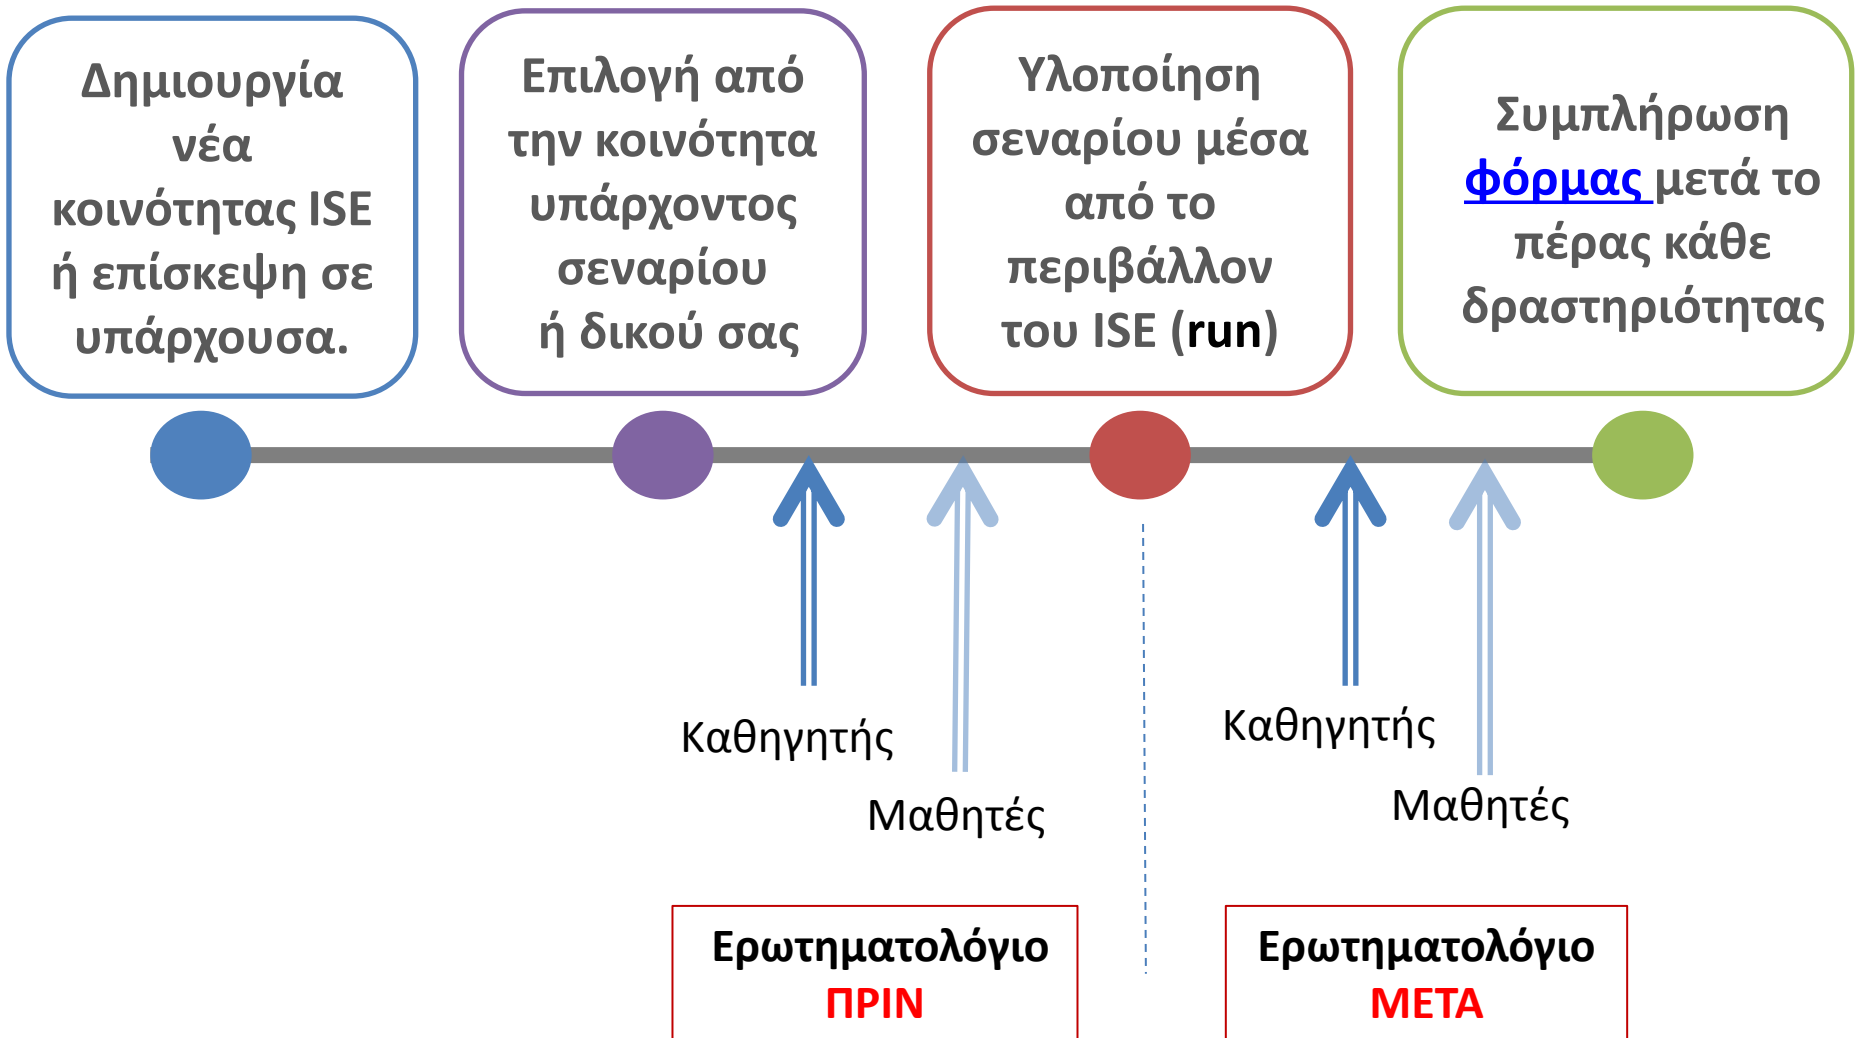

# Εφαρμογή **ISE**

# Εφαρμογή **Go Lab**

# Ατομικός Στόχος ISE / Go Lab για κάθε πρεσβευτή

10 σχολεία

Κάθε σχολείο  
2 runs

Min. 1  
run/σχολείο

Σύνολο 20 runs